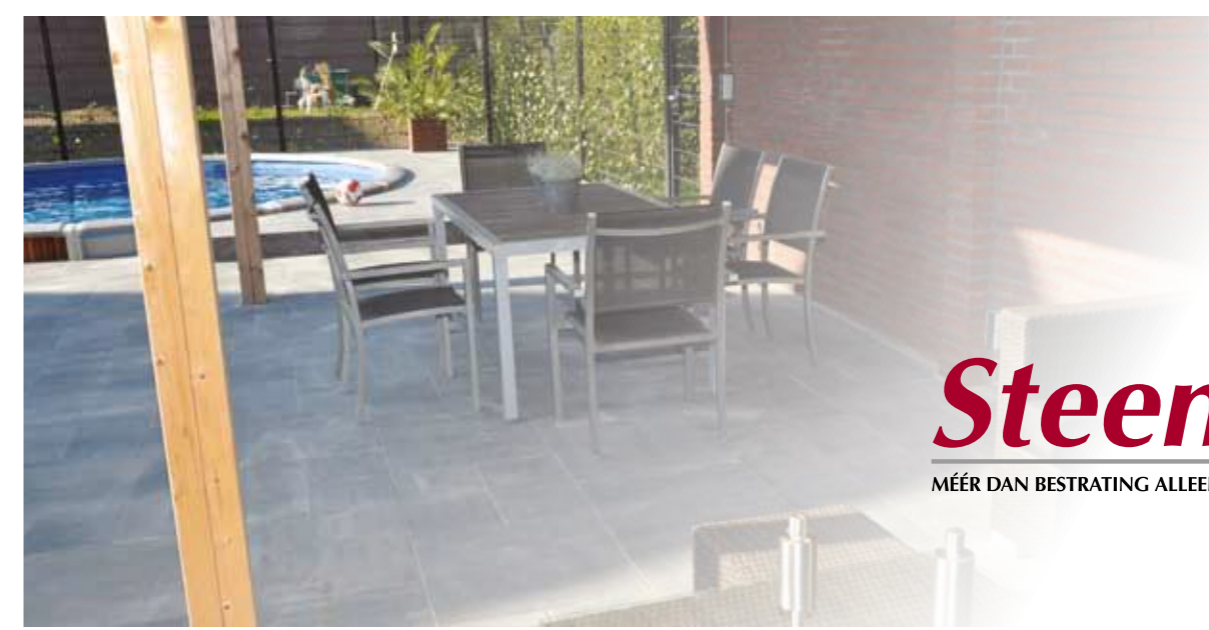

**BOULEVARD
ALBY**
ANTRACIET
20 x 30 x 5 cm

BOULEVARD
verkrijgbaar in 3 kleuren

**SUPER
AANBIEDING!**

INSPIRATIE VOOR UW TUIN

Steenplaza[®]
MÉÉR DAN BESTRATING ALLEEN

Steenplaza[®]
MÉÉR DAN BESTRATING ALLEEN