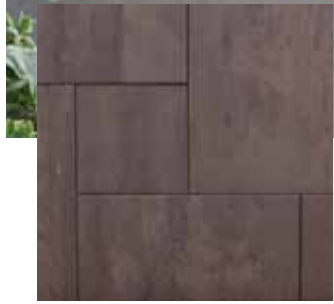

TREND 2013 PAVAGE

ADRANI NATUREL
wildverband
of 60 x 60 x 6 cm

SARE NATUREL
wildverband
of 60 x 60 x 6 cm

PAUNE LEISTEEN
wildverband
of 60 x 60 x 6 cm

DONJA LEISTEEN
wildverband
of 60 x 60 x 6 cm

ACTIEKRANT